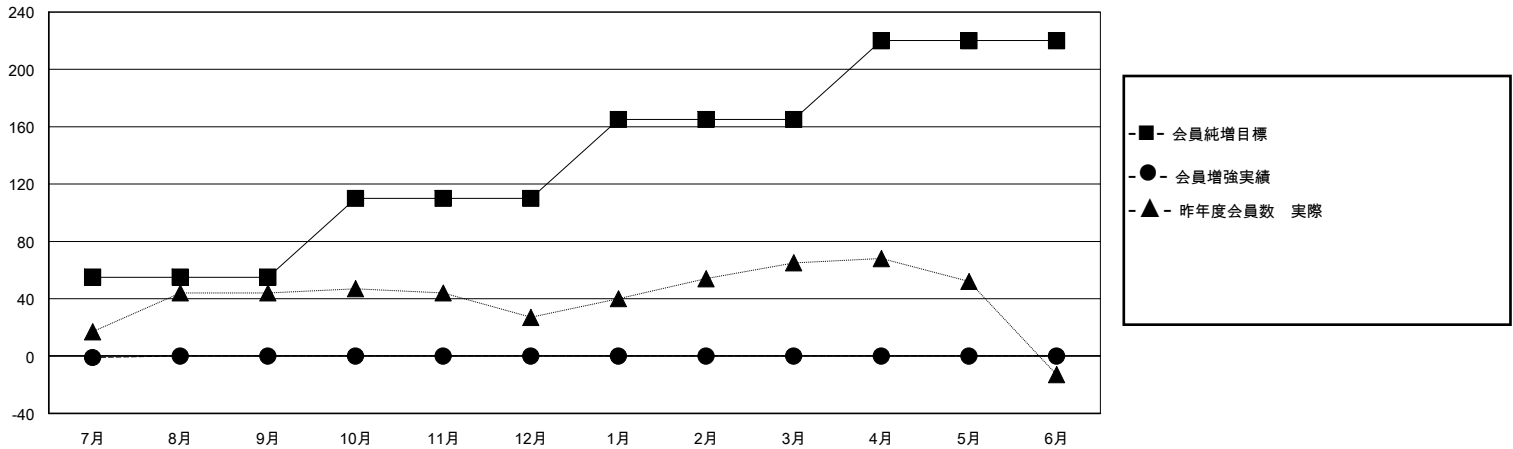

MONTHLY MEMBERSHIP PROGRESS REPORT

District 333 C

Results as of: 7/31/2024

GMT:

地域 JAPAN

GMT会則地域

クラブ				名			
結果: 2024-2025				結果: 2024-2025			
四半期	新クラブ目標	新クラブ	解散クラブ	四半期	会員純増目標	会員増強実績	退会者(転籍を含む)実際
7月/8月/9月	0	0	0	7月/8月/9月	55	22	21
10月/11月/12月	0	0	0	10月/11月/12月	55	0	0
1月/2月/3月	0	0	0	1月/2月/3月	55	0	0
4月/5月/6月	1	0	0	4月/5月/6月	55	0	0

新クラブ目標及び実績累計

会員目標及び実績累計

解散クラブ: 0	14 CLUBS OF 103 一名以上の新会員を登録	男女別 男性 2,044 (76.76%) 女性 619 (23.24%)
退会者 物故会員 3 クラブ解散 0 その他 15 合計 18	会員累計データを見るには、ここをクリック	世帯主/家族会員合計 618 国際会費半額の家族会員 368