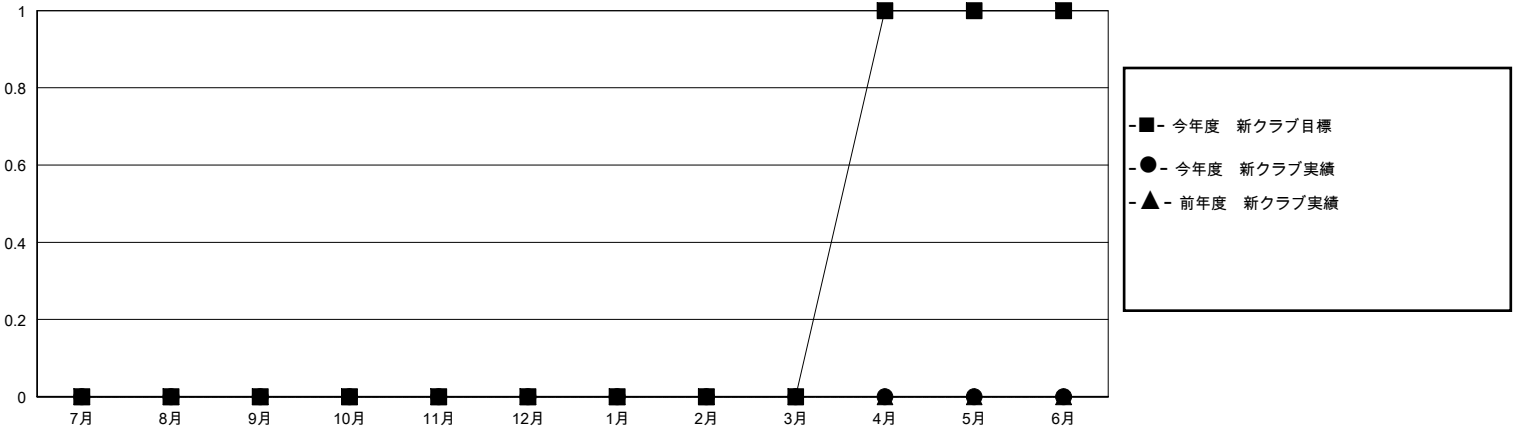

MONTHLY MEMBERSHIP PROGRESS REPORT

District 333 C

Results as of: 7/31/2024

GMT:

地域 JAPAN

GMT会則地域

クラブ				名			
結果: 2024-2025				結果: 2024-2025			
四半期	新クラブ目標	新クラブ	解散クラブ	四半期	会員純増目標	会員増強実績	退会者(転籍を含む)実際
7月/8月/9月	0	0	0	7月/8月/9月	55	22	21
10月/11月/12月	0	0	0	10月/11月/12月	55	0	0
1月/2月/3月	0	0	0	1月/2月/3月	55	0	0
4月/5月/6月	1	0	0	4月/5月/6月	55	0	0

新クラブ目標及び実績累計

会員目標及び実績累計

解散クラブ: 0	14 CLUBS OF 103 一名以上の新会員を登録	男女別 男性 2,044 (76.76%) 女性 619 (23.24%)
退会者 物故会員 3 クラブ解散 0 その他 15 合計 18	会員累計データを見るには、ここをクリック	世帯主/家族会員合計 618 国際会費半額の家族会員 368